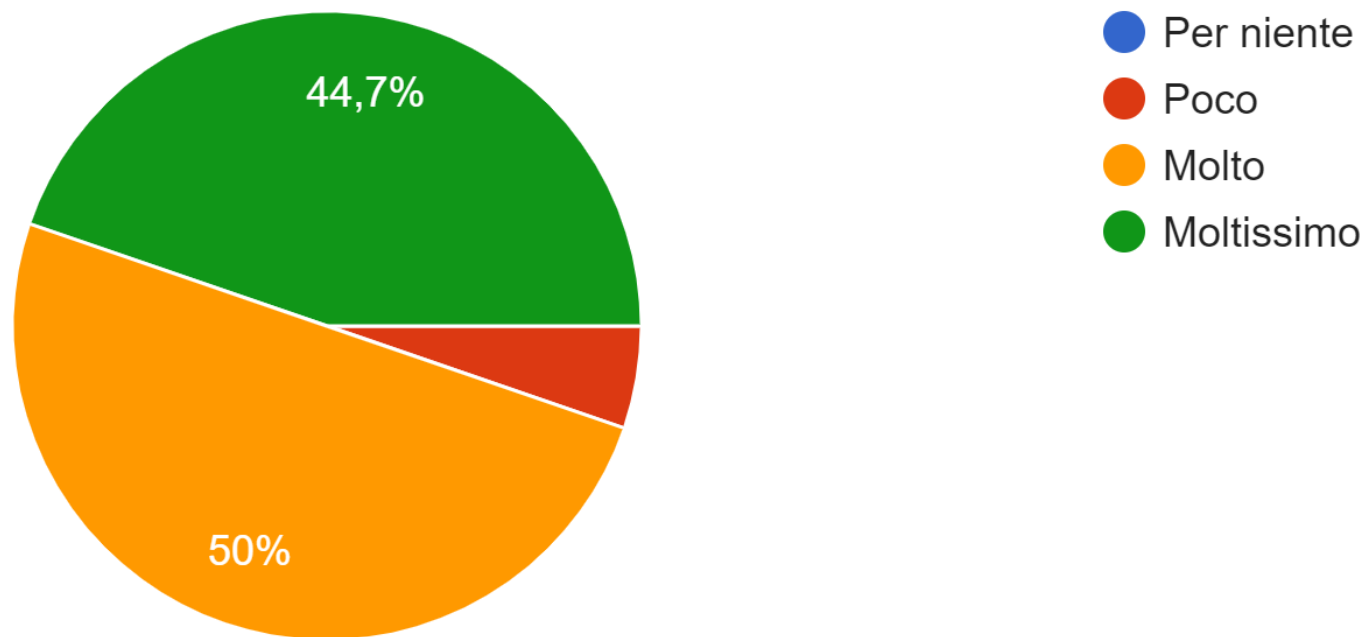

Ricevo informazioni di supporto che mi aiutano nel lavoro che svolgo?

76 risposte