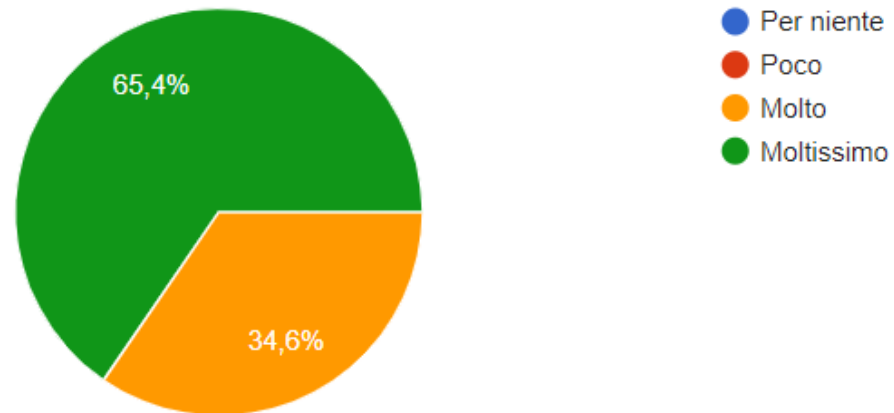

Gradimento da parte dei docenti

Ritiene corretto ed imparziale il comportamento dei docenti coordinatori di plesso?

81 risposte