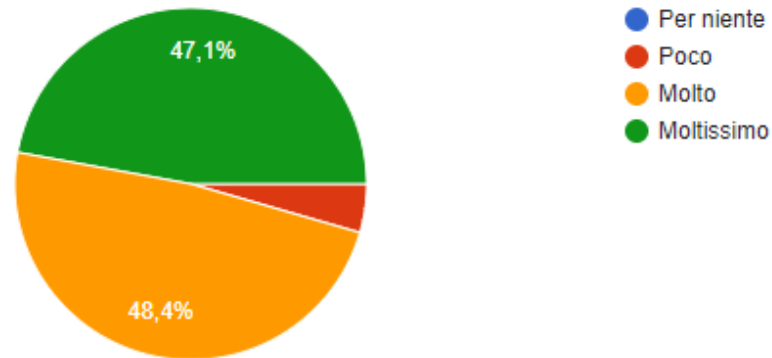

Questionario genitori

Il Dirigente Scolastico è disponibile ad ascoltare problemi e trovare soluzioni ?

157 risposte