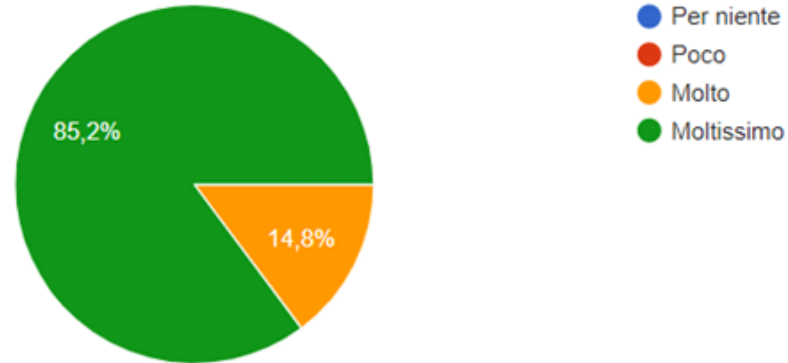

Questionario personale docente

Vorreste che il Dirigente Scolastico continuasse il proprio lavoro in questa istituzione?

81 risposte

Il Dirigente Scolastico adotta una modalità gestionale improntata a condivisione e trasparenza?

81 risposte